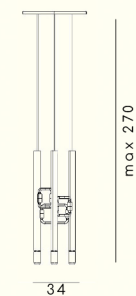

SOFFITTO / CEILING